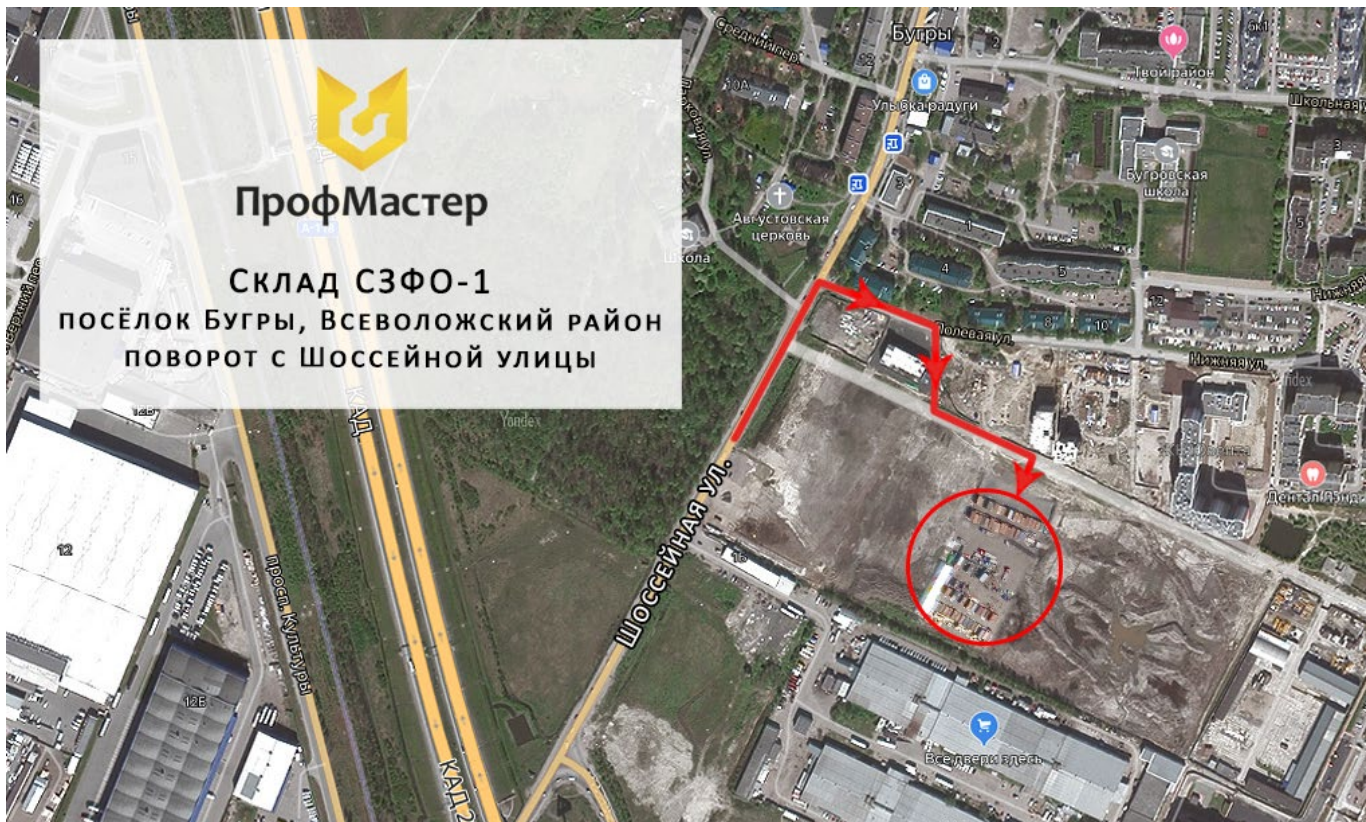

Схема проезда до склада ООО «ПрофМастер» в Санкт-Петербурге

- **Адрес:** посёлок Бугры, Всеволожский район, Ленинградская область
- **Координаты:** 60.064919, 30.394942
- **Подробности** по телефону: +7 812 612-00-19, на сайте: <https://spb.pmg.su/contacts/>

15 мин. Ещё 10 остановок ▾

● Бугры-1

6 мин. Пройти 460 м

■ Склад ПРОФМАСТЕР

● Станция метро Девяткино
4 мин. Пройти 350 м

■ Станция метро Девяткино
Подождать 9 мин.

679 (Сарженка) Маршрутка
В направлении: «Сарженка»